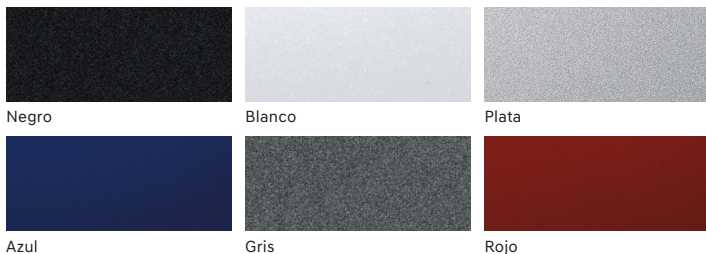

COLORES DEL EXTERIOR