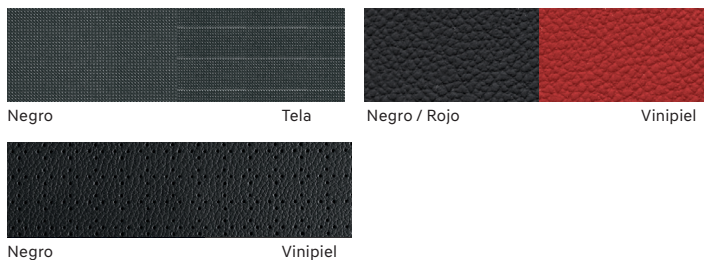

HYUNDAI ACCENT HATCHBACK 2018

2 años
Protección
llantas

ACCENT GL TM / TA $222,300 / $237,800 MXN.

Equipamiento de serie:

Transmisión Manual o Automática de 6 velocidades
Dirección electro-asistida (MDPS)
Bolsas de aire delanteras
ABS, ESC, HAC
Volante con ajuste de altura
Rin de acero de 15"
Cristales tintados
Asientos de tela
Cabeceras con ajuste de altura
Audio AM / FM con pantalla táctil a color de 7"
Conectividad Android Auto™ & Apple CarPlay
USB / AUX
Bluetooth
Controles de audio al volante
Espejo interior día / noche
Aire acondicionado manual
Faros de halógeno
Luces diurnas de halógeno
Espejos exteriores eléctricos al color de la carrocería
Manijas exteriores al color de la carrocería
Cristales delanteros eléctricos
Spoiler trasero
Cubierta de cajuela

ACCENT GL MID TM / TA $239,300 / $253,800 MXN.

Equipamiento GL MID:

Volante con ajuste de profundidad
Rin de aluminio de 15"
Control de velocidad crucero
Sensores de estacionamiento traseros
Cámara de visión trasera

ACCENT GLS TA $287,800 MXN.

Equipamiento GLS:

Bolsas de aire delanteras laterales y tipo cortina
Rin aluminio de 17"
Espejos exteriores con luces direccionales
Espejos exteriores con calefacción
Espejos exteriores plegables eléctricamente
Parrilla de radiador con acabado cromado
Manijas exteriores cromadas
Asientos de piel y tela con acentos rojos (opcional)
Volante y palanca forrados en piel
Cristales traseros eléctricos
Llave inteligente y botón de encendido del motor
Cluster de supervisión de 3.5"
Loderas
Aire acondicionado automático