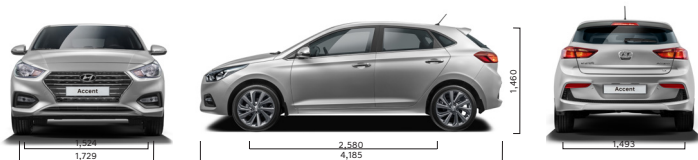

DIMENSIONES

Unidad: mm

COLOR DE LA TAPICERÍA